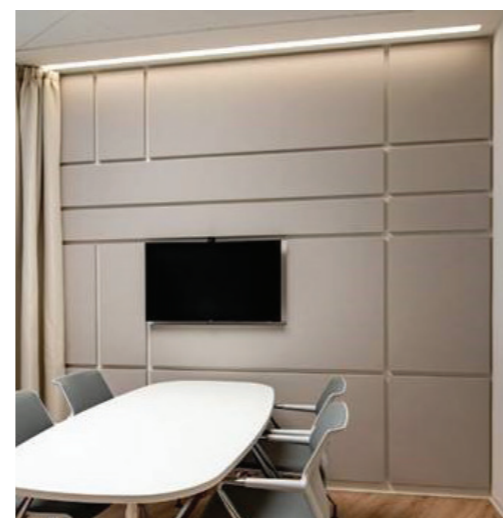

reference akustické stěny