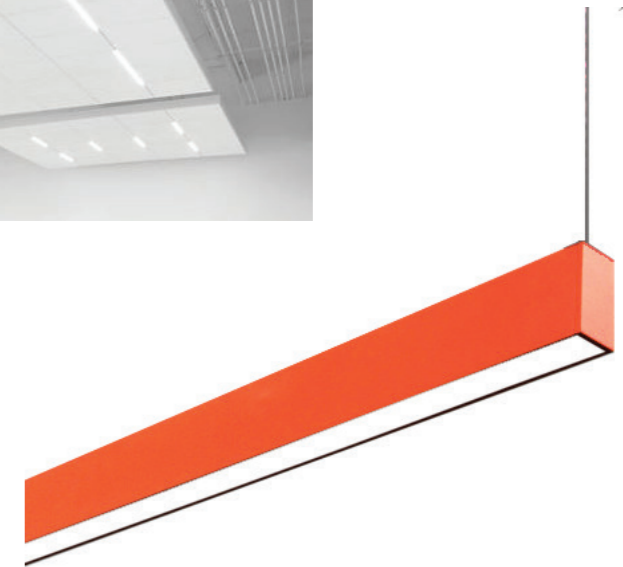

BARVY

MEETING ROOM (atypický)

KAZETOVÝ PODHLED

SVÍTIDLO
liniární závěsné LED svítidlo

downlight

NÁBYTEK

konferenční stůl

židle