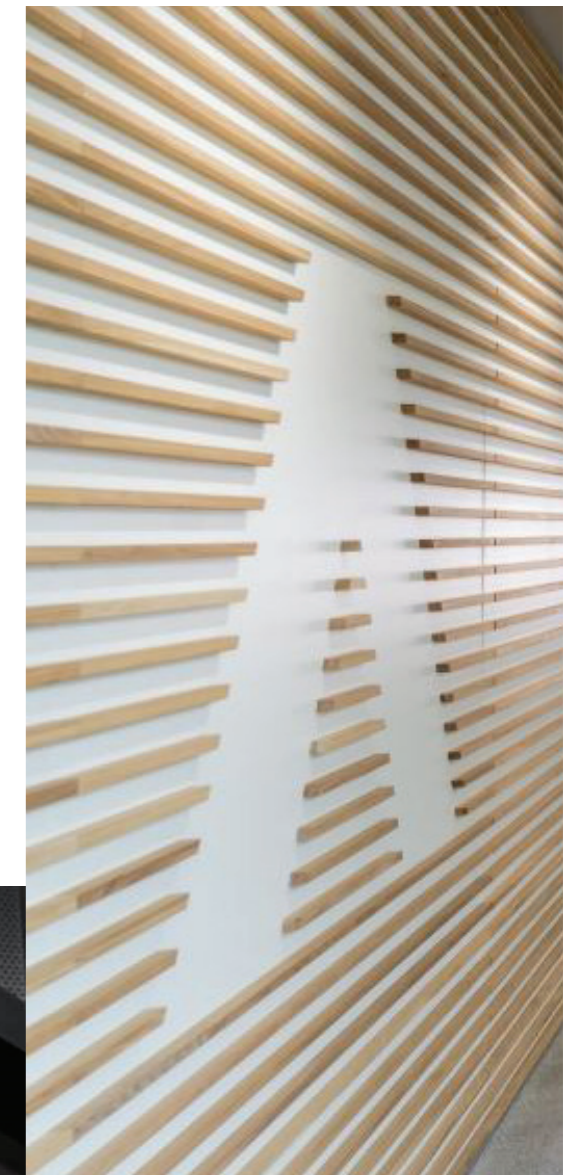

MOODBOARD

RECEPCE

RECEPČNÍ PULT Z KORIANU

LOGO

INTEGROVANÉ LOGO dřevěné lamely

VINYLOVÁ PODLAHA

VÝMALBA

SVÍTIDLA
závěsné LED