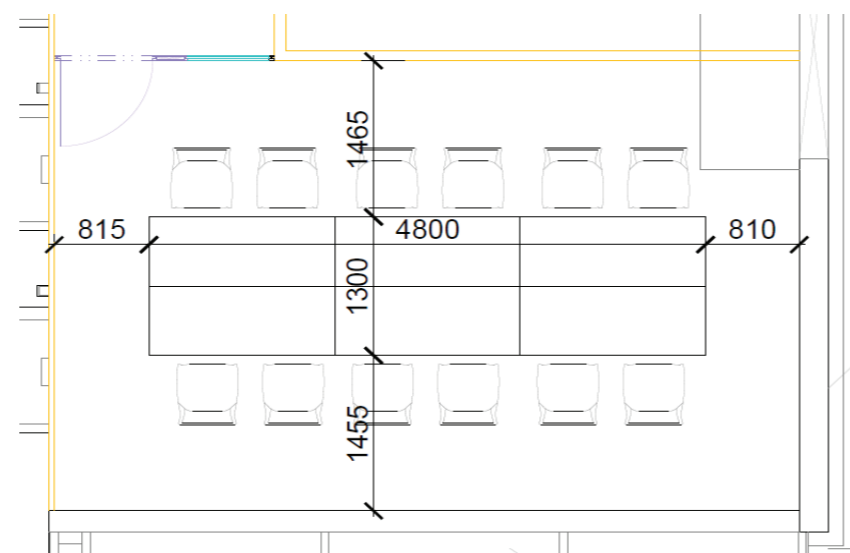

MEETING SETUP