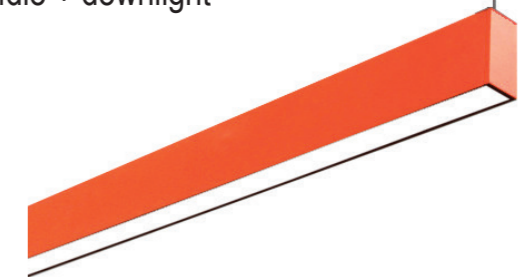

pracovní židle

židle

bílá skříň s dřevoděkem

police

BARVY

MEETING ROOM (typický)

KAZETOVÝ PODHLED

SVÍTIDLO
liniární závěsné LED svítidlo + downlight