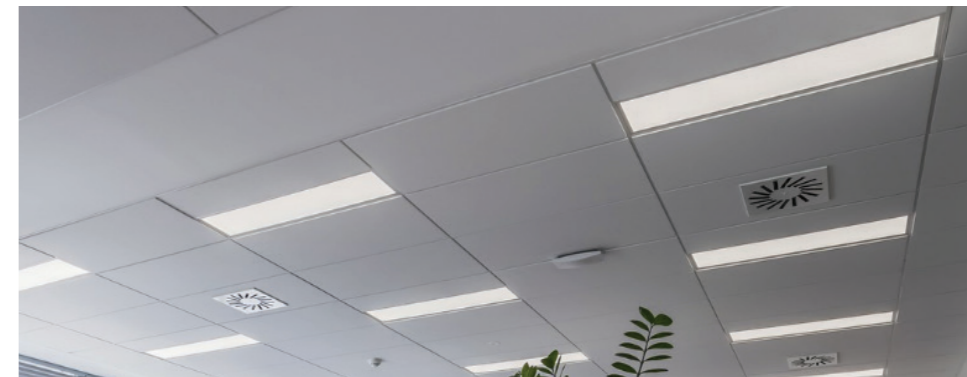

židle

zeleně

BARVY

FOTOTAPETA

OPENSACE

SVÍTIDLA / KAZETOVÝ PODHLED

KOBEREC
Desso Desert, šedý B882 9517

SLOUPY
betonová stěrka