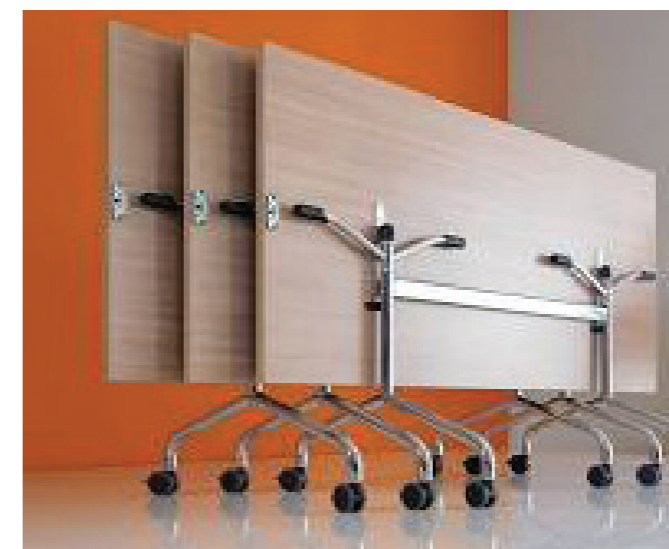

STOHOVATELNÁ ŽIDLE/ ZASEDACÍ ŽIDLE

CLASS ROOM SETUP

MEETING SETUP

VELKÁ KUCHYŇĚ

PODLAHA

vinyl - natural Brushed Oak 6179

vinyl - cement light grey

KUCHYŇSKÁ LINKA