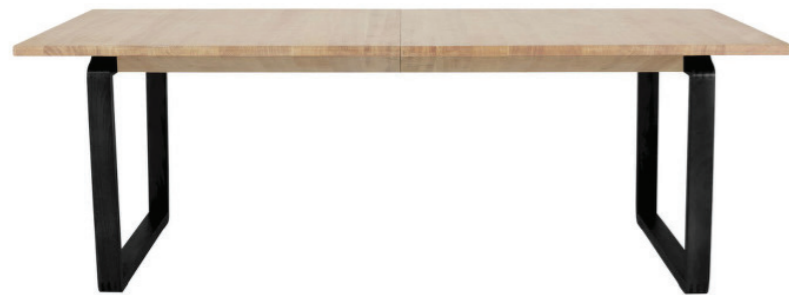

BARVY

MEETING ROOM (atypický)

KAZETOVÝ PODHLED

SVÍTIDLO
liniární závěsné LED svítidlo

downlight

NÁBYTEK

konferenční stůl

židle