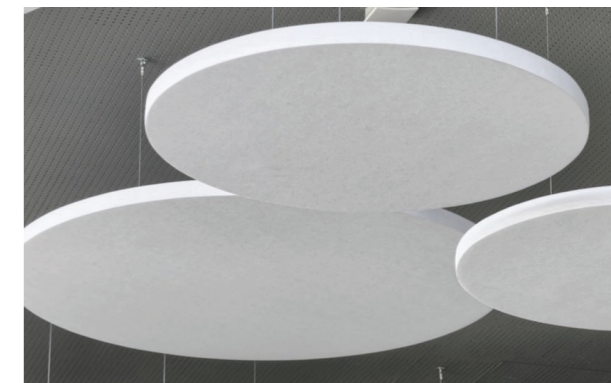

AKUSTICKÝ PANEL
solo circle

MALÁ KUCHYŇĚ

PODLAHA

vinyl - natural Brushed Oak 6179

AKUSTICKÝ PANEL

solo circle

LAVICE

Bombay 38