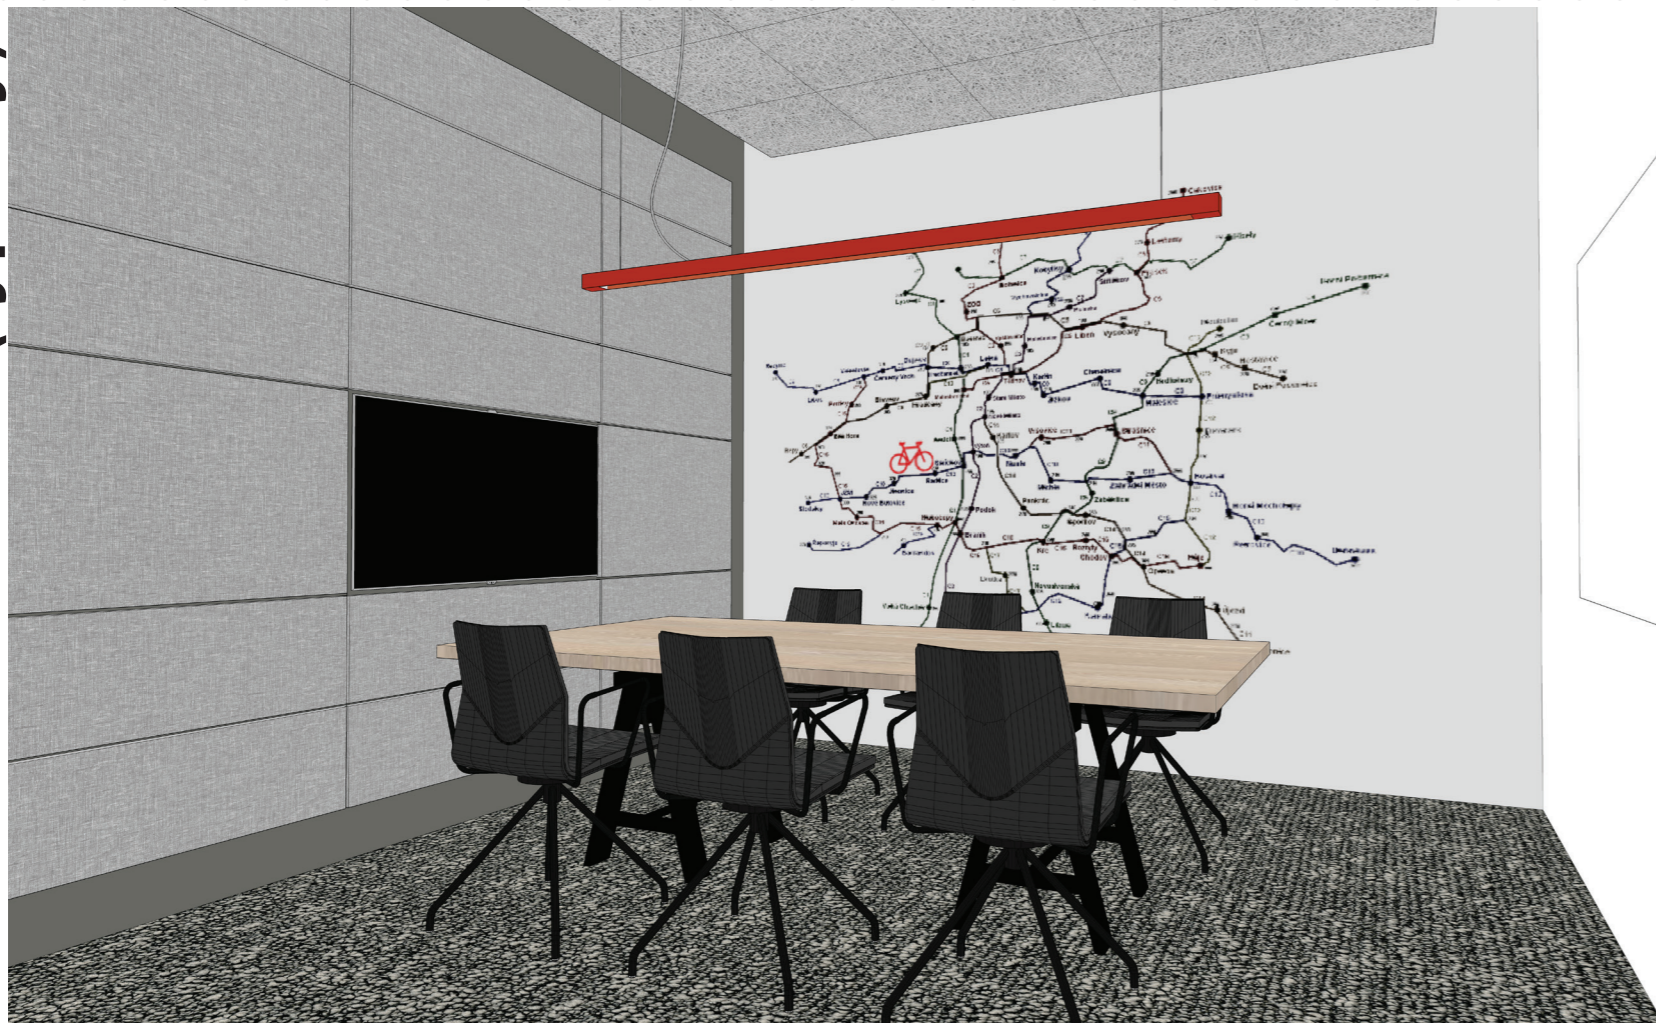

pracovní židle

židle

bílá skříň s dřevoděkem

police

BARVY

MEETING ROOM (typický)

KAZETOVÝ PODHLED

SVÍTIDLO
liniární závěsné LED svítidlo + downlight