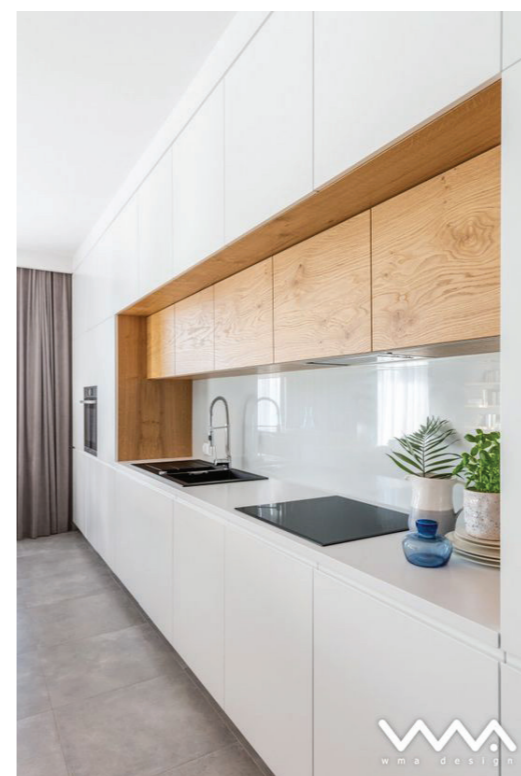

police

reference kuchyňské linky