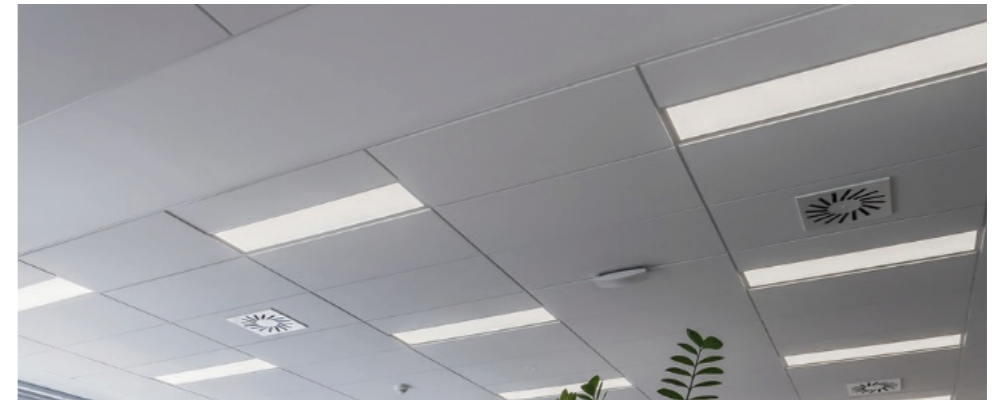

BARVY

AD-HOC MEETING nízký

NÁBYTEK

nízký jednací stůl

židle

skříň s integrovanou zelení

KAZETOVÝ PODHLED

SVÍTIDLO
liniární závěsné LED svítidlo