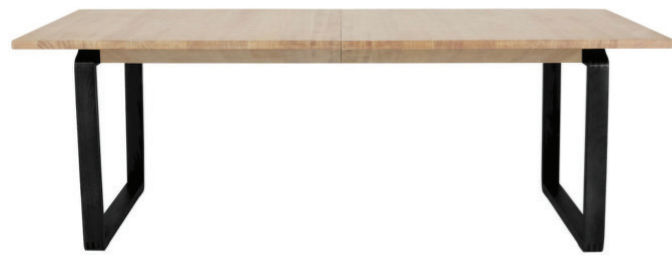

BARVY

AD-HOC MEETING nízký

NÁBYTEK

nízký jednací stůl

židle

skříň s integrovanou zelení

KAZETOVÝ PODHLED

SVÍTIDLO
liniární závěsné LED svítidlo

KOBEREC

Desso Desert, šedý B882 9502

SLOUPY

betonová stěrka

BARVY

AD-HOC MEETING vysoký

AKUSTICKÉ BAFLE
solo baffle

SVÍTIDLO