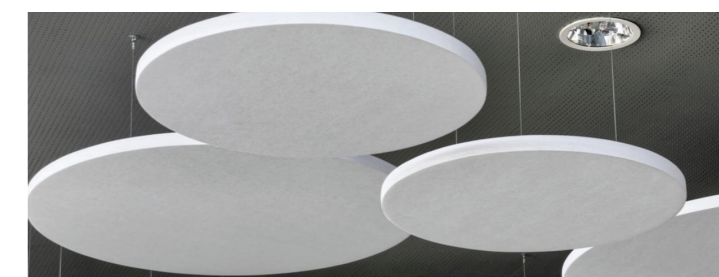

SVÍTIDLA

AKUSTICKÝ PANEL
solo circle