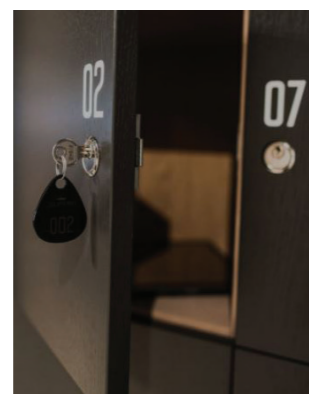

SDK PODHLED + DOWNLIGHT

PODLAHA
kobrec - Desso Desert, šedý B882 9502

NÁBYTEK

lockery

pouf

šatní nika

BARVY

vinyl - natural Brushed Oak 6179